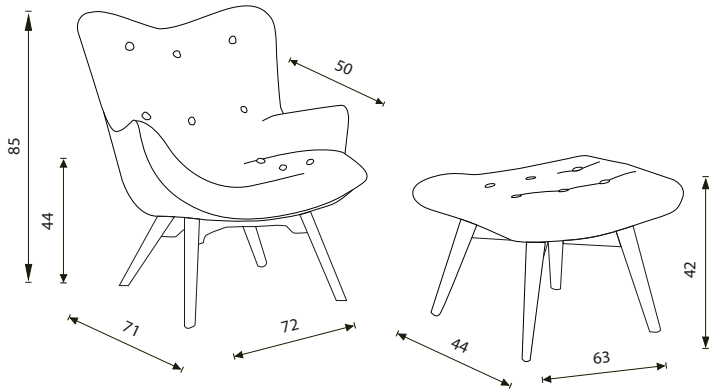

INWOOD

V|A
HOME INTERIORS
N|O

Fauteuil | Zetel | Armchair

1 pl / -zit
2 mtr

Repose-pied / Footstool
1,2 mtr

Délicieusement rétro, ce fauteuil de style scandinave aux pieds en bois mettra une belle note de gaieté dans votre salon. Monté sur des pieds obliques, ce fauteuil un brin vintage vous offrira une assise confortable avec son dossier haut et ses accoudoirs. Son assise est agréable, composée d'une mousse HR 35 kg/m³ avec nappage dacron. Son petit plus? Un repose pied en option pour un confort incomparable!