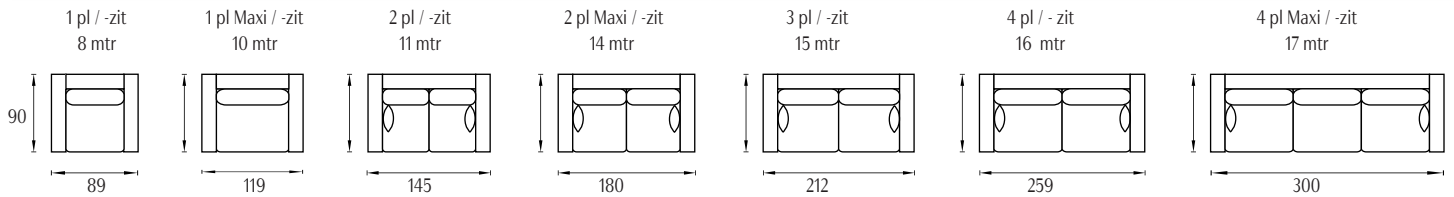

ARIZONA

Canapés | Sofas