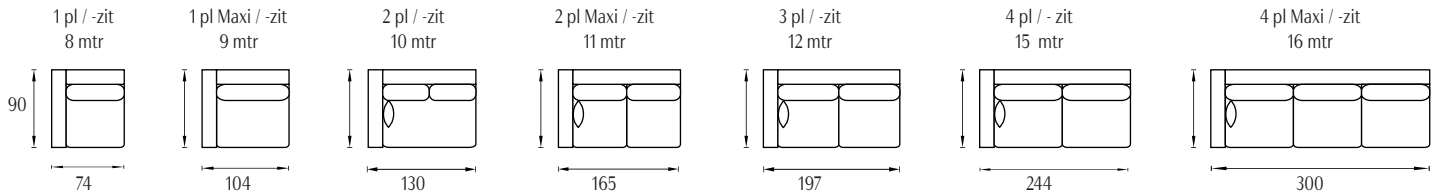

Batards

! Le sens de l'accoudoir (gauche ou droite) doit absolument être précisé en étant face au salon.
! De richting van de armleuning (links of rechts) moet absoluut gespecificeerd worden kijkend naar het salon.
! The direction of the arm (left or right) must absolutely be specified when facing the sofa.