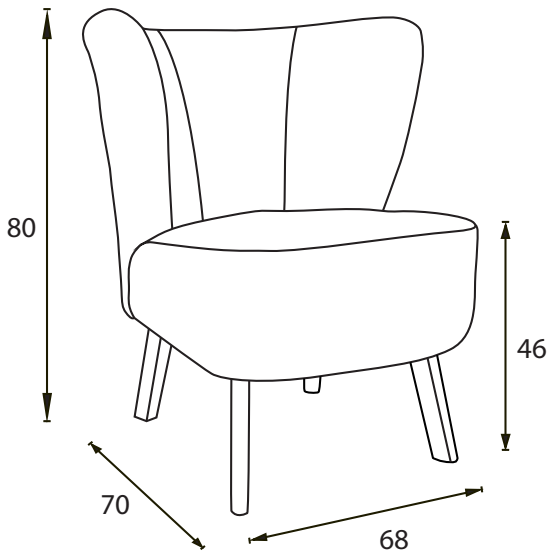

BOSTON

BOSTON

LUCY

Fauteuil | Zetel | Armchair

1 pl / -zit
2,75 mtr

Le mélange parfait entre élégance, robustesse et confort. Sa forme enveloppante et son assise moelleuse promettent un grand confort. Ses pieds en hêtre massif assurent la stabilité avec distinction. Ce modèle au dossier haut et aux formes arrondies saura vous séduire par sa superbe allure. Deux coloris disponibles pour les pieds.

Een perfecte mix van elegantie, stevigheid en comfort. De omhullende vorm en zachte zitting zorgen voor een ultiem comfort. De massief beuken poten zorgen voor stabiliteit met klasse. Dit model met hoge rug en royale ronde vormen zal u bekoren, pure klasse en prachtige stijl. Twee kleuren mogelijk voor de poten.