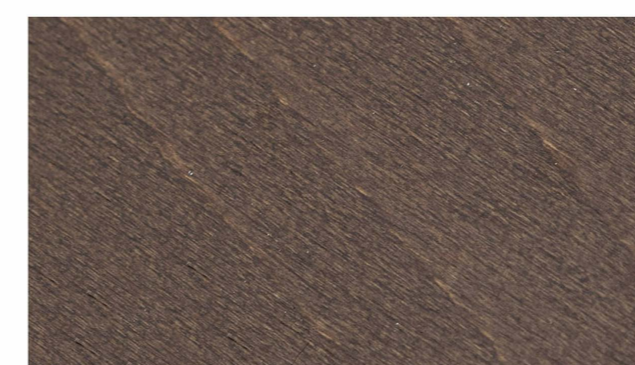

stylius

wenge

goldenoak

griscendre

venti

white

rustical

black walnut