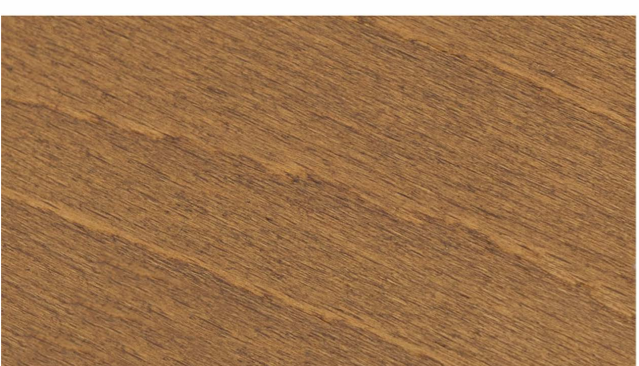

stylius

wenge

goldenoak

griscendre

venti

white

rustical

black walnut