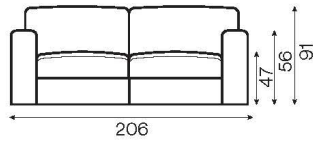

CORDOU

SEAT CUSHION	BACK CUSHIONS	FRAME	SUSPENSION
HR foam Wave springs «A»	T35 foam	Wooden structure	Wave springs «A»

REMARKS

All corners and modules can be with either a left or right-hand layout.