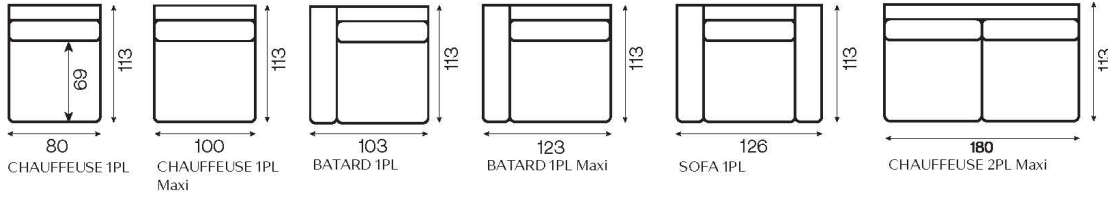

CORDOU

SEAT CUSHION	BACK CUSHIONS	FRAME	SUSPENSION
HR foam Wave springs «A»	T35 foam	Wooden structure	Wave springs «A»

REMARKS

All corners and modules can be with either a left or right-hand layout.