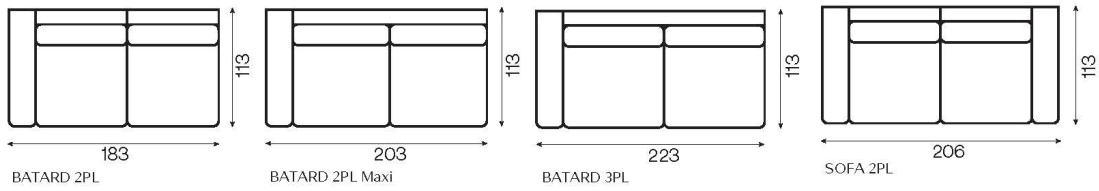

CORDOU

SEAT CUSHION	BACK CUSHIONS	FRAME	SUSPENSION
HR foam Wave springs «A»	T35 foam	Wooden structure	Wave springs «A»

REMARKS

All corners and modules can be with either a left or right-hand layout.