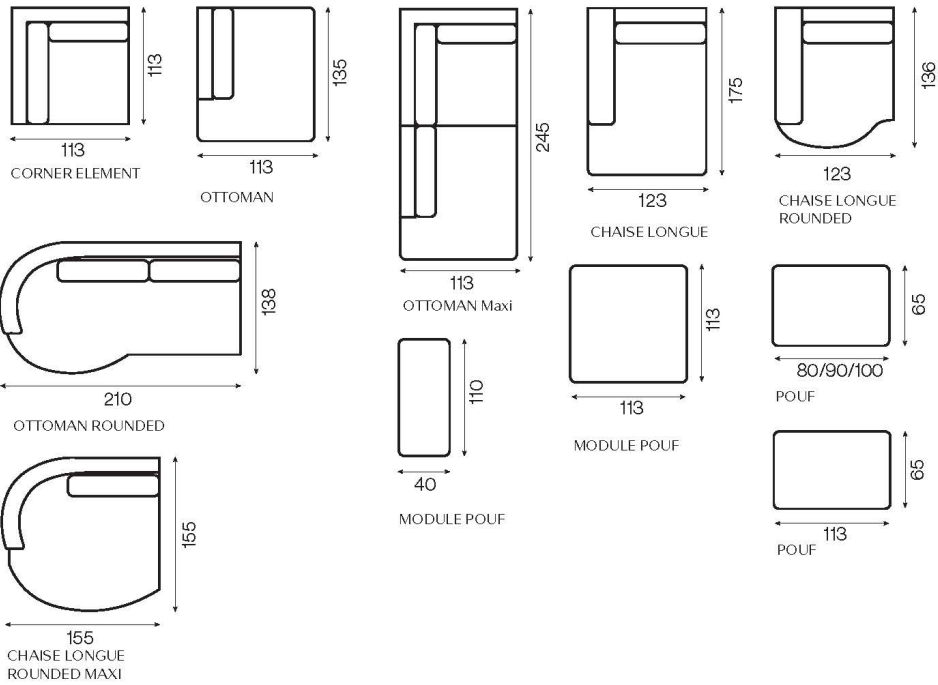

Cordou

CORDOU est un modèle à la structure pleine, qui repose fermement sur le sol, lui donnant tout son caractère et apportant une belle densité visuelle. Ses modules, aux formes variées, mêlent habilement des lignes carrées et arrondies pour créer une esthétique avant-gardiste. Ces éléments modulaires offrent une liberté de configuration, permettant une adaptation à différents espaces et besoins. Son dossier délicatement oblique apporte une touche artistique et ergonomique, offrant un confort tout en ajoutant une dimension visuelle unique.

De volle structuur die stevig op de vloer rust, verleent het CORDOU-bankstel zijn uniek karakter en fraai ogende compactheid. Het modulair ontwerp en de afwisselende vormgeving in een inventief samenspel van vierkante en ronde lijnen geven dit bankstel een avant-gardistische uitstraling. De modules kunnen naar wens worden gecombineerd waardoor dit bankstel op een verscheidenheid van interieurs en behoeften kan inspelen. De subtiel aflopende rugleuning is een kunstig en ergonomisch detail dat zowel comfort als een uitzonderlijke visuele dimensie toevoegt.

CORDOU is a model with a solid structure that rests firmly on the ground, giving it great character and a pleasing visual density. Its modules of varied shapes cleverly mix square and rounded lines to create an avant-garde aesthetic. These modular elements offer freedom of configuration, allowing adaptation to suit different spaces and needs. Its delicately oblique backrest provides an artistic and ergonomic touch, offering comfort while adding a unique visual dimension.

CORDOU

SEAT CUSHION	BACK CUSHIONS	FRAME	SUSPENSION
HR foam Wave springs «A»	T35 foam	Wooden structure	Wave springs «A»

REMARKS

All corners and modules can be with either a left or right-hand layout.