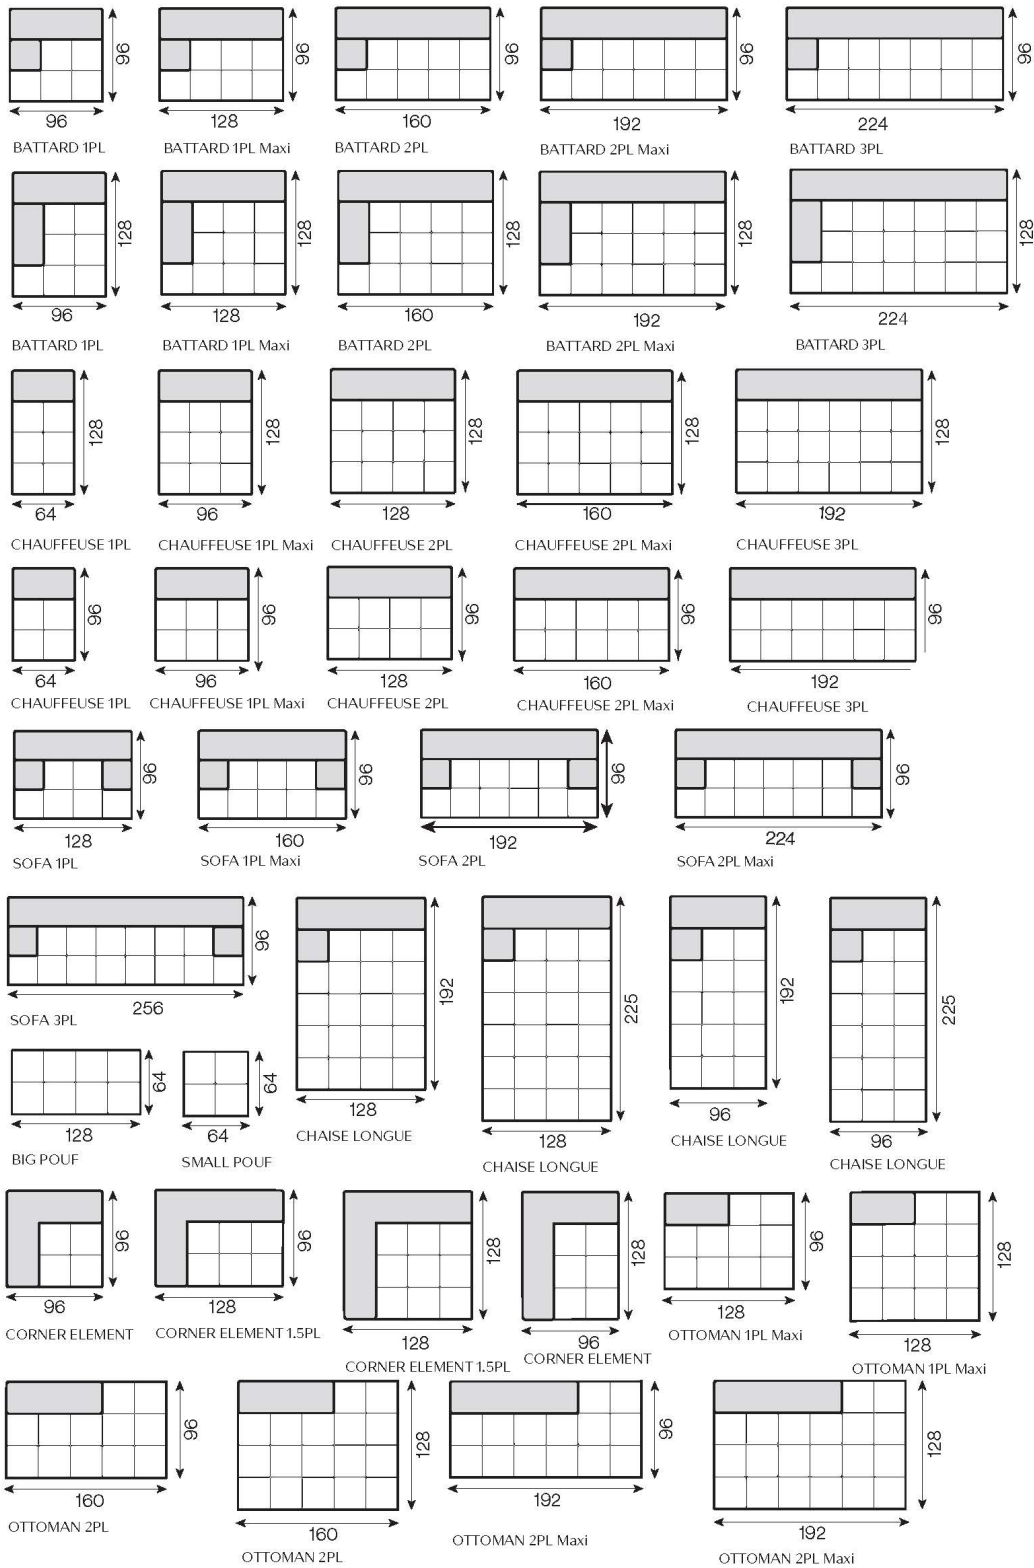

Cordoba

CORDOBA incarne la polyvalence et le confort supérieur dans un design luxueux et contemporain. Sa conception modulaire offre une flexibilité exceptionnelle pour répondre aux besoins changeants des espaces modernes. Chaque module est soigneusement matelassé, offrant un confort moelleux et une sensation douce au toucher. Cette caractéristique distincte ajoute une touche de raffinement tout en créant des zones de confort distinctes à configurer selon les préférences.

CORDOBA

SEAT CUSHION	BACK CUSHIONS	FRAME	SUSPENSION
T35 foam Wave springs «B»	VP foam T18 foam	Wooden structure	Wave springs «B»

REMARKS

All corners and modules can be with either a left or right-hand layout.
All modules are with single or double armrest.