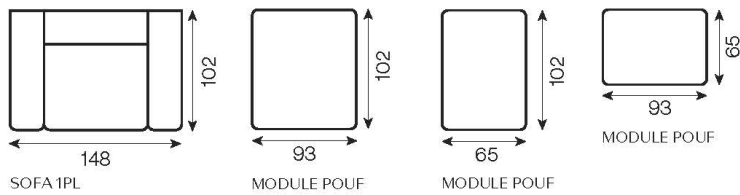

BARCELONA

SEAT CUSHION	BACK CUSHION	FRAME	SUSPENSION
HR foam wave springs «A»	VP foam	Wooden structure	NO

FEET	REMARKS
NO	All corners and modules ca be with either a left or right-hand layout.