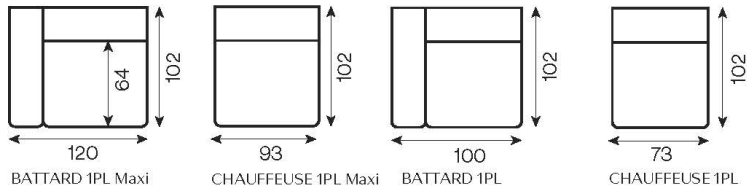

BARCELONA

SEAT CUSHION	BACK CUSHION	FRAME	SUSPENSION
HR foam wave springs «A»	VP foam	Wooden structure	NO

FEET	REMARKS
NO	All corners and modules ca be with either a left or right-hand layout.