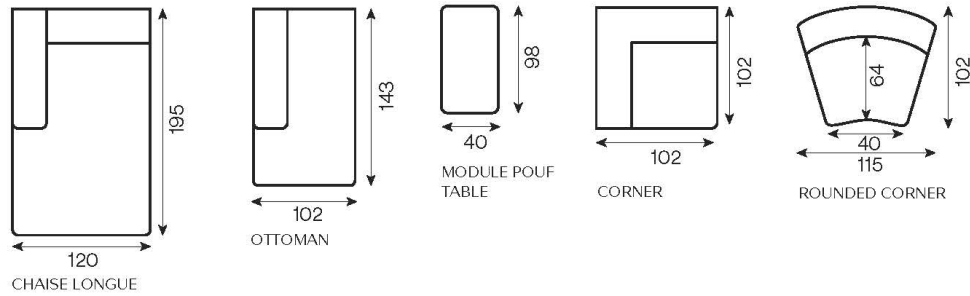

BARCELONA

SEAT CUSHION	BACK CUSHION	FRAME	SUSPENSION
HR foam wave springs «A»	VP foam	Wooden structure	NO

FEET	REMARKS
NO	All corners and modules ca be with either a left or right-hand layout.