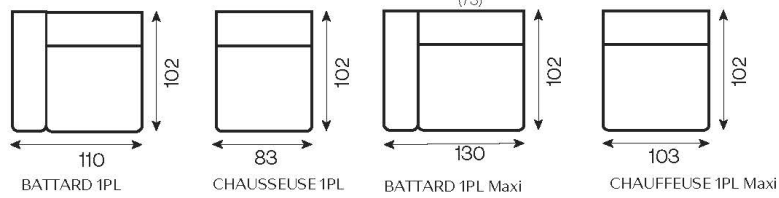

BARCELONA

SEAT CUSHION	BACK CUSHION	FRAME	SUSPENSION
HR foam wave springs «A»	VP foam	Wooden structure	NO

FEET	REMARKS
NO	All corners and modules ca be with either a left or right-hand layout.